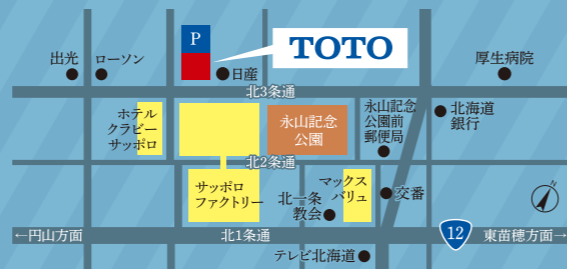

TOTO
新サザナ Sタイプ
1616サイズ(ほっカラリ床・手すり)

●メーカー希望小売価格 / 953,750円(税別)
(税込1,049,125円)

限定1台 特別価格 **343,000円**
(税込377,300円)

ここに注目!

限定1台 特別価格 **770,000円**
(税込847,000円)

ミサワホーム特選品 **TOTO**
水廻り4点セット

水廻りでの家事が、一挙に快適になる!
TOTOの水廻り製品をお得なセットにご提供!

ユニットバス システムキッチン トイレ 洗面化粧台

サザナ Sタイプ
●メーカー希望小売価格 / 953,750円(税別)
(税込1,049,125円)

ミツテ
●メーカー希望小売価格 / 838,400円(税別)
(税込922,240円)

ZX
●メーカー希望小売価格 / 194,000円(税別)
(税込213,400円)

Vシリーズ
●メーカー希望小売価格 / 132,400円(税別)
(税込145,640円)

※上記価格のお見積り有効期限は令和4年1月31日契約分までとなります。 ※申し込み多数の場合は抽選とさせていただきます。

住まいのリフォームフェア 1/15(土)・16(日) 10:00~17:00

会場 **TOTO・DAIKEN・YKK AP**
札幌コラボレーションショールーム
札幌市中央区北3条東4丁目1-10 (無料駐車場完備)
※台数限定

ご来場は事前予約をオススメしています。

お電話で... **0120-14-3308**
QRコードからアクセスして下さい