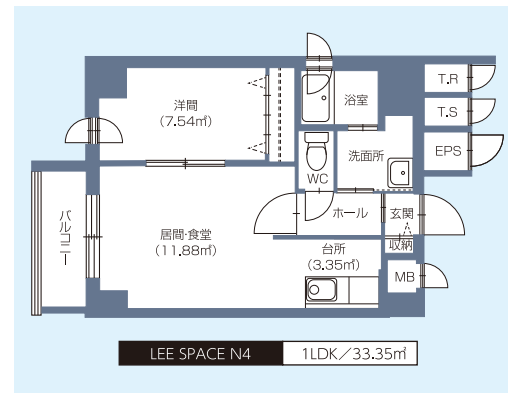

【物件概要】 ■所在地/札幌市中央区北4条西11丁目39-2 ■交通/地下鉄東西線「西11丁目」駅徒歩10分、JR札幌駅徒歩12分、JR桑園駅徒歩13分 ■タイプ/1LDK ■面積/32.98㎡～34.63㎡ ■階数/地上11階建40戸 ■家賃/月額52,000円～62,000円 ■管理費/月額5,000円 ■敷金/賃料の1ヶ月分 ■駐車場/月額12,000円～+消費税 ■その他/自転車置き場 ■構造/鉄筋コンクリート造 ■築年月/平成19年 ■契約期間/2年間 ■設備/EV・バルコニー・オートロック・宅配BOX・灯油ストーブ1台・ガス湯沸器・カードキー・駐車場ロードヒーティング