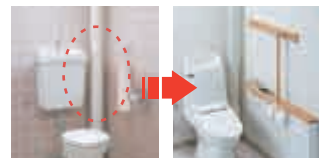

コロナードあいの里Ⅱ

今回取材させていただいたマンションは、閑静な文教地区として人気の高い北区の『コロナードあいの里Ⅱ』です。こちらのマンションは防災への意識が高く、非常用設備の充実はもちろん、定期的に訓練もおこなっているとのこと。まさに「備えあれば憂いなし」ですね。

安全安心だね!

管理員さん紹介

今年で勤務4年目となりました。住民のみなさんとの良好な関係を築けるよう日々努力しています。楽しいことも、問題が起きて、自然体で受け止め、明るく取り組むことが自分のモットーです。管理棟がみなさんの気楽なコミュニケーションの場となり、マンションの明るい雰囲気づくりのお手伝いができればと思っています。

もしもエレベーターが止まったら...

便利なエレベーターですが、もし閉じ込められたり止まったりしたらどうしますか? もしもの時のために手順をおぼえておきましょう。
※遠隔通話の可能なマンションの場合

1 落ち着いて緊急ボタンを探す

ボタンの近くにある操作方法に従って対応しましょう。

2 慌てずに係員へ状況を伝える

インターホンで係員が対応してくれます。指示に従いましょう。

3 助けが来るまで待つ

決して自力で外へ出ようとしないでください。

「おぼえていると落ち着いて対処できる!」

- 停電の時は、非常用の電気があるので真っ暗にはなりません。
- 閉じ込められても窒息はしません。
- 火事や地震の時はエレベーターは使わない。

太平洋興発
緊急センター ☎(011) 24時間
281-5445

Pacific Net読者限定!

冬支度前のこの機会にぜひ!

リフォームお得情報

暑かった夏も終わり、これから冬支度を考えている方へお得な情報です。パシフィックネット読者限定ですので、ぜひお見逃しなく!

おすすめ商品

★1

自分でできる!

後付換気カバー (フィルター付)

おうちの
ポレット

交換できる**フィルター機能**を持った換気口の上にかぶせる、後付タイプの**換気口カバー!**

外気と一緒に侵入する**細かいホコリや花粉**を(※)

さらに**シャットアウト!**
(※スギ花粉であれば約90%除去)

ココがポイント!

寒冷地向けの断熱材付

ポレットのフィルター
古くなった換気口

古くなった換気口を隠したい時にも便利!
換気口リフォームが簡単にできる!

品名	品番	仕様	単価(税込)
ポレット(S)断熱型	KS-8890PF-D-SG	角型135・丸型145mm以内対応 本体×1、フィルター付属	¥1,932
ポレット(L)断熱型	KS-8690PF-D-SG	角型195・丸型200mm以内対応 本体×1、フィルター付属	¥2,856
送料			¥525
代引手数料※			¥315

※商品金額¥10,000(税込)を超えた場合、送料・代引手数料は無料となります。

ご注文・お問合せ

NASTA 株式会社 キョーワナスタ

☎お電話
※代引きのみ

☎FAX
※代引きのみ

🌐インターネット
※クレジットカード払い・代引き不可

☎0120-952-413

☎03-3660-6466

www.ouchinomask.jp

住所・氏名・電話番号・FAX番号・注文商品の詳細をご記入ください

おうちのマスク

おすすめ商品

★2

シャワートイレ アメーチュV INAX

給排水工事なしでリフォーム可能!

トイレ内の室内排水立管に排水している便器や、排水方向が後方の壁や左右の壁へ排水している便器でも給排水工事なしで、リフォームが出来ます。

トイレをキレイにする機能が満載!

【お掃除リフトアップ】 【フルオート便器洗浄】 【ノズルシャッター(備脱式)】 【ノズルお掃除モード】 【ターボ脱臭+WV(ワ)脱臭】