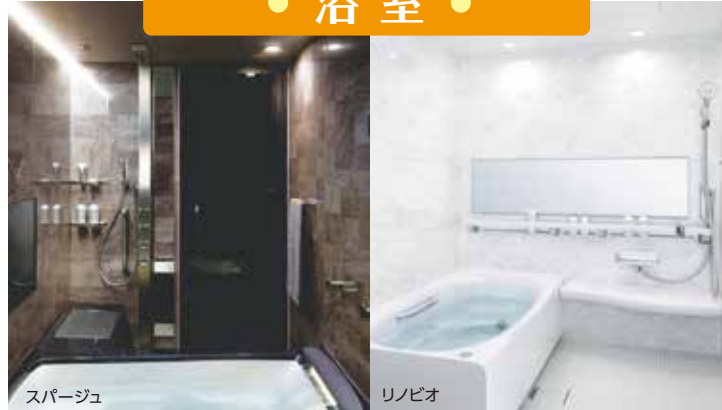

フルオート便器洗浄  
(リモコン便器洗浄)

●機能搭載商品：  
サティス、リフォレ など

まるごと除菌、  
しっかり消臭  
「鉢内除菌」

鉢内除菌

●機能搭載商品：サティス、リフォレ など

※イメージ図

99%以上  
除去!

## 浴室

スパージュ

リノビオ

浴室の  
「あたたかさ」を  
守る保温性能

サーモバス

●機能搭載商品：  
スパージュ、リノビオV など

汚れにくい  
表面処理と形状で  
お掃除ラクラク

キレイサーモフロア