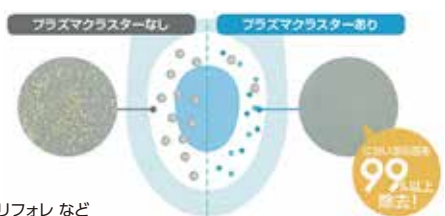

フルオート便器洗浄  
(リモコン便器洗浄)

●機能搭載商品：  
サティス、リフォレ など

まるごと除菌、  
しっかり消臭  
「鉢内除菌」

鉢内除菌

●機能搭載商品：サティス、リフォレ など

※イメージ図

99%以上  
除去!