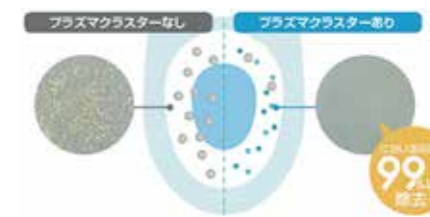

まるごと除菌、しっかり消臭「鉢内除菌」

鉢内除菌

※イメージ図

●機能搭載商品：サティス、リフォレ など

洗面化粧台

L.C.

ピアラ

水がたまりにくく、汚れもサッとひと拭き